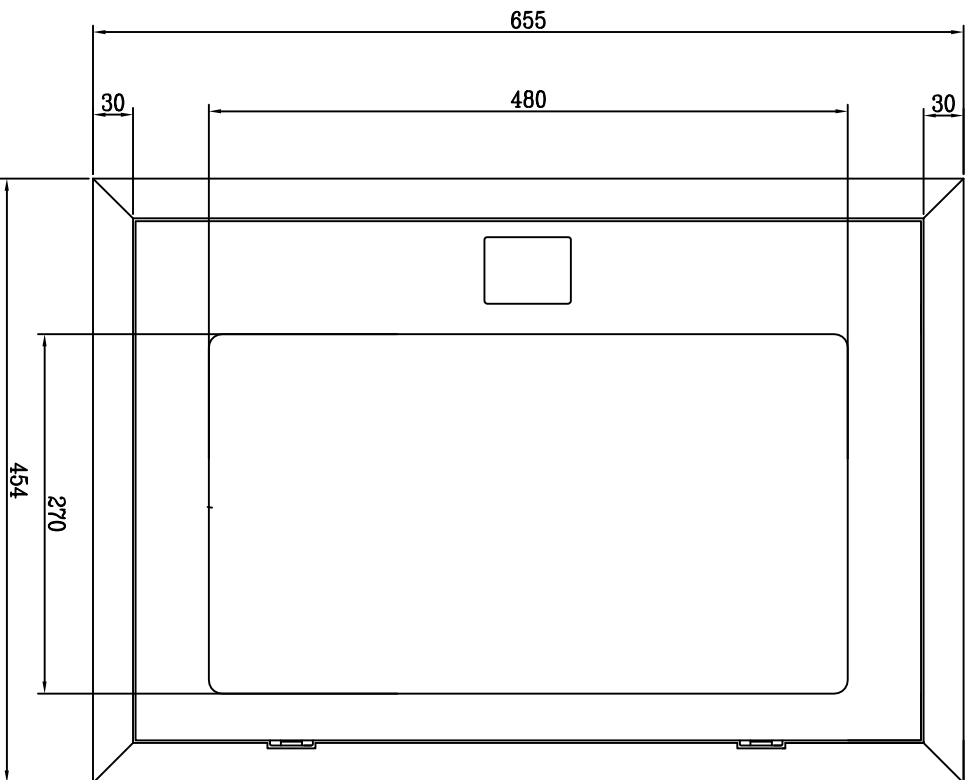

Disponibile anche con portelo pieno.