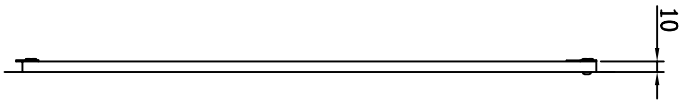

Sez. A-A

SEZ. B-B

A= Particolari per chiusura porta

TOLLERANZE / TOLERANCES		INDICE		NATURA DELLA MODIFICA		DATA		FIRMA	
LUNGHEZZA / LENGTH	ANGOLI / ANGLES	SMISSE / BREVETS	RAGGI / RADII						
UNI - ISO 27188		ALBERI / SHAFTS		DENOMINAZIONE / DENOMINATION					
FORI / HOLES		SCALA / SCALE		MATERIALE / MATERIAL					
1:5 SU (A3)		H3		CASSETTA		INCASSO		UNI 70	
DUREZZA / HARDNESS		PESO / WEIGHT		TRATTAMENTO/TREATMENT		CODICE / CODE			
		Kg 3				A0570		REV.0	
RESISTENZA / STRENGTH		VELOCITA'/COMPLETAMENTO		DISEGNO/ DRAWMING		DM L		17/09/04	