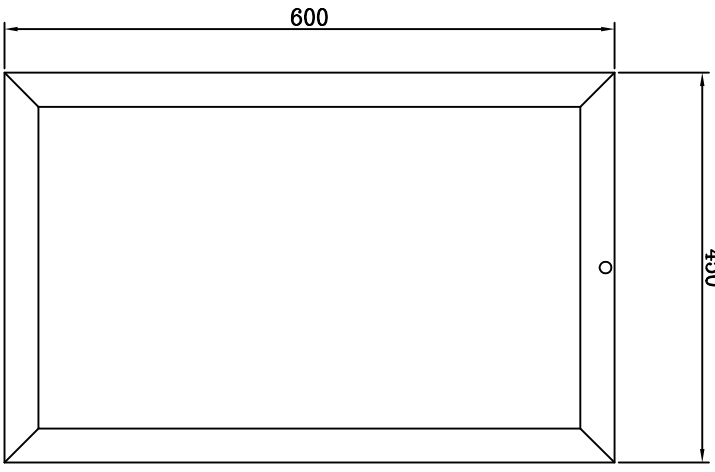

Sez. A-A

SEZ. B-B

A= Particolari per chiusura porta

TOLLERANZE / TOLERANCES		INDICE		NATURA DELLA MODIFICA		DATA		FIRMA	
LUNGHEZZA / LENGTH	ANGOLI / ANGLES	SMISSE / BREVETS	RAGGI / RADII						
UNI - ISO 27188		ALBERI / SHAFTS		DENOMINAZIONE / DENOMINATION					
FORI / HOLES		SCALA / SCALE		MATERIALE / MATERIAL					
1:5 SU (A3)		H3		CASSETTA		INCASSO		UNI 70	
DUREZZA / HARDNESS		PESO / WEIGHT		TRATTAMENTO/TREATMENT		CODICE / CODE			
		Kg 3				A0570		REV.0	
RESISTENZA / STRENGTH		VELOCITA'/COMPLETAMENTO		DISEGNO/ DRAWMING		DM L		17/09/04	