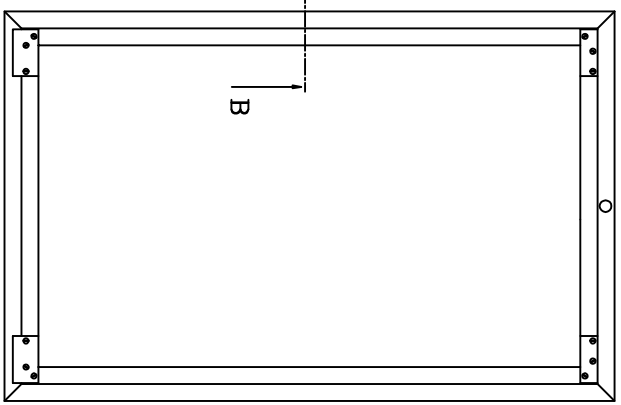

Sez. A-A

SEZ. B-B

A= Particolari per chiusura porta

TOLLERANZE / TOLERANCES		INDICE		NATURA DELLA MODIFICA		DATA		FIRMA	
LUNGHEZZA / LENGTH	ANGOLI / ANGLES	SMISSE / BREVETS	RAGGI / RADII						
UNI - ISO 27188		ALBERI / SHAFTS		DENOMINAZIONE / DENOMINATION					
FORI / HOLES		SCALA / SCALE		MATERIALE / MATERIAL					
1:5 SU (A3)		H3		CASSETTA		INCASSO		UNI 70	
DUREZZA / HARDNESS		PESO / WEIGHT		TRATTAMENTO/TREATMENT		CODICE / CODE			
		Kg 3				A0570		REV.0	
RESISTENZA / STRENGTH		VELOCITA'/COMPLETAMENTO		DISEGNO/ DRAWMING		DM L		17/09/04	