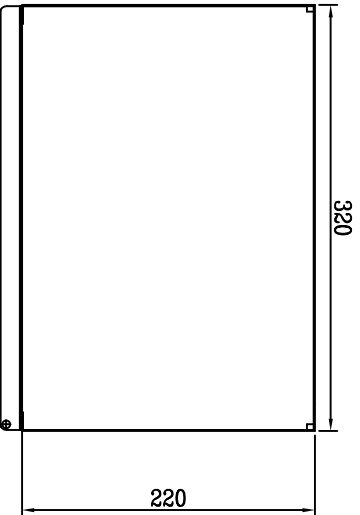

Internal/External Fire extinguisher cabinet, in red painted metal sheet or stainless steel .

Door with frame for glass

Cassettaporta estintore per Esterno/Interno, in lamiera verniciata o inox.

Portello con vetro

Verniciatura in
Poliestere Ral 3000

TOLLERANZE / TOLERANCES		INDICE		NATURA DELLA MODIFICA		DATA		FIRMA	
LUNGHEZZA / LENGTH	ANGOLI / ANGLES	SMISSI / BREVETS	RAGGI / RADII						
UNI - ISO 27168 m		ALBERI / SHAPES		DENOMINAZIONE / DENOMINATION		CASSETTA PORTA ESTINTORE		A0983 - A0983I	
H13		H13		MATERIALE / MATERIAL					
SCALA / SCALE		1:4 SU (A3)		DUREZZA / HARDNESS		RESISTENZA / STRENGTH		TRATTAMENTO/TREATMENT	
				PESO / WEIGHT		Kg		CODICE / CODE	
				DISEGNO/ DRAWING DATA		S.B.		23/01/2012	
				FIRMA					

ZIGGIOTTO & C.
RONCO ALL'ADIGE
VERONA - ITALIA