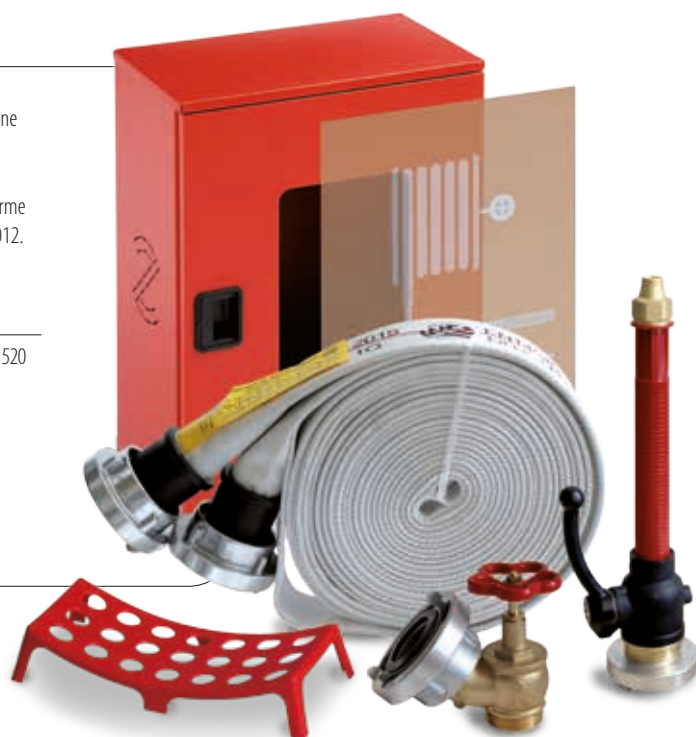

Il sistema è composto da:

- Cassetta da esterno/interno in lamiera verniciata o acciaio inox.
 - Lastra infrangibile o frangibile.
 - Manuale di istruzione e d'uso, dichiarazione di prestazione CE.
 - Rubinetto idrante Storz 52C PN 16.
 - Tubazione flessibile DN 45 a norma EN 14540, con raccordi Storz e legatura a norma UNI 7422.
 - Sigillo numerato.
 - Gocciolatore rosso salva manichetta.
 - Lancia antincendio Storz 52C Black, Gold Ø 12.
 - Imballo in cartone.
- Per installazioni in ambienti aggressivi contattare il nostro Ufficio Tecnico per la scelta del materiale.
 - Possibilità di fornire anche versione Inox verniciata con prezzo a richiesta.

Sistema fisso di estinzione incendi equipaggiato con tubazione flessibile con marcatura CE conforme alle norme EN 671-2:2012. Omologazione CSI 0497/CPR/276

DIMENSIONI: 370 x 200 x 520

Versione lamiera verniciata con lastra infrangibile

Tipo Lancia K	Lancia Roto Ø 12 K 91,8		Lancia Black Ø 12 K 72		Lancia Gold Ø 12 K 73,4		Lancia Arizona Ø 13 K 94,7	
	Portata Q l/min	Q = 225 l/min - a 6 bar	Q = 176 l/min - a 6 bar	Q = 180 l/min - a 6 bar	Q = 232 l/min - a 6 bar			
Manichetta	Codice	Euro	Codice	Euro	Codice	Euro	Codice	Euro
15 m	C9SI15R	217,00	C9SI15B	227,00	C9SI15G	242,00	C9SI15A	226,00
20 m	C9SI20R	232,00	C9SI20B	243,00	C9SI20G	257,00	C9SI20A	242,00
25 m	C9SI25R	248,00	C9SI25B	257,00	C9SI25G	272,00	C9SI25A	257,00
30 m	C9SI30R	263,00	C9SI30B	273,00	C9SI30G	287,00	C9SI30A	272,00

Versione lamiera verniciata con lastra frangibile

Manichetta	Codice	Euro	Codice	Euro	Codice	Euro	Codice	Euro
15 m	C9SF15R	224,00	C9SF15B	234,00	C9SF15G	249,00	C9SF15A	233,00
20 m	C9SF20R	240,00	C9SF20B	249,00	C9SF20G	264,00	C9SF20A	249,00
25 m	C9SF25R	255,00	C9SF25B	264,00	C9SF25G	279,00	C9SF25A	263,00
30 m	C9SF30R	270,00	C9SF30B	279,00	C9SF30G	295,00	C9SF30A	279,00