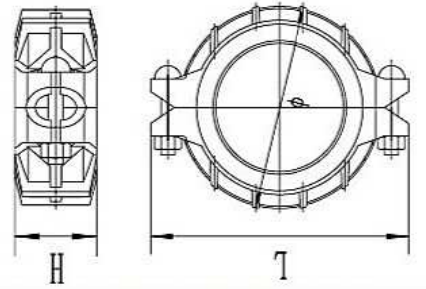

The specific times list shall be subject to the public notice of FM and UL website.

Ziggiotto & C srl
Via del Lavoro, 4 Fraz. Tombazosana - 37055 Ronco all'Adige (VR)
tel (0039) 045 7000427 - fax (0039) 045 6609022
C.F. 02531990246 - P.IVA 02835970233
Web: www.ziggiotto.it - E-mail: ziggiotto@ziggiotto.it