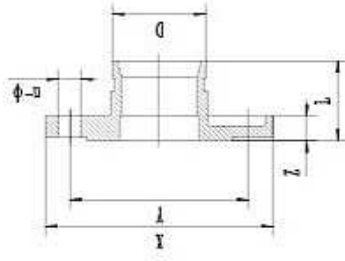

Flange Adaptor

PN16

Nominal Size mm/in	Pipe O.D mm/in D	Working Pressure PSI/MPa	Dimensions mm/in				Z mm/in	Bolt Size No.-Size mm	UL	FM
			L mm/in	X mm/in	Y mm/in					
50	60.3	230	60.3	165	125	19	4-M16	•	•	
2	2.375	1.6	2.37	6.496	4.92	0.748				
65	73.0	230	60.3	185	145	19	4-M16	•	•	
2½	2.875	1.6	2.37	7.283	5.70	0.748				
65	76.1	230	60.3	185	145	19	4-M16	•	•	
2½	3.000	1.6	2.37	7.283	5.70	0.748				
80	88.9	230	60.3	200	160	19	8-M16	•	•	
3	3.500	1.6	2.37	7.874	6.29	0.748				
100	108.0	230	70	220	180	19	8-M16	•	•	
4	4.250	1.6	2.755	8.661	7.08	0.748				
100	114.3	230	70	220	180	19	8-M16	•	•	
4	4.500	1.6	2.755	8.661	7.08	0.748				
125	133.0	230	60.3	250	210	19	8-M16	•	•	
5	5.250	1.6	2.37	9.842	8.26	0.748				
125	139.7	230	60.3	250	210	19	8-M16	•	•	
	5.500	1.6	2.37	9.842	8.26	0.748				
125	141.3	230	70	250	210	19	8-M16	•	•	
5	5.563	1.6	2.755	9.842	8.26	0.748				
150	159.0	230	70	285	240	19	8-M20	•	•	
6	6.250	1.6	2.755	11.22	9.448	0.748				
150	165.1	230	70	285	240	19	8-M20	•	•	
6	6.500	1.6	2.755	11.22	9.448	0.748				
150	168.3	230	70	285	240	19	8-M20	•	•	
6	6.625	1.6	2.755	11.22	9.448	0.748				
200	219.1	230	76.1	340	295	20	12-M20	•	•	
8	8.625	1.6	2.99	13.38	11.61	0.748				
250	273.0	230	85	405	355	22	12-M20	•	•	
10	10.750	1.6	3.346	15.944	13.97	0.866				
300	323.9	230	90	460	410	24.5	12-M20	•	•	
12	12.750	1.6	3.543	18.11	16.14	0.96				
350	377.0	230	100	520	470	26	16-M24			
14	14.843	1.6	3.937	20.47	18.50	1.02				