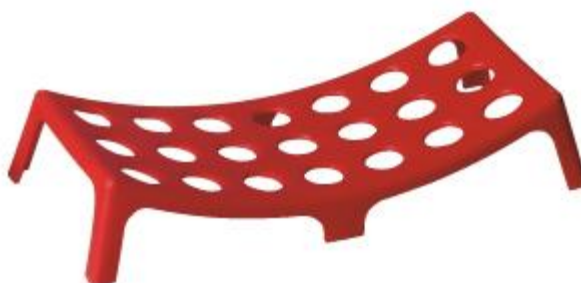

Art. 46 SELLA PORTAMANICHETTA

Sella portamanichetta UNI45/70 in materiale plastico.

Ricambio certificato CE

Sella portamanichetta in materiale plastico, ideale per le due versioni UNI45 e UNI70.