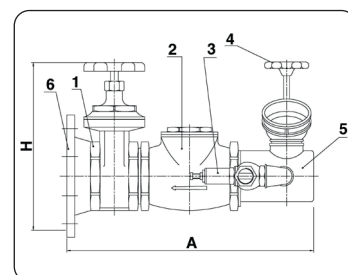

Legenda:

1. 1 valvola di intercettazione
2. 2 valvola di non ritorno
3. 3 valvola di sicurezza
4. 4 bocca di immissione
5. 5 corpo attacco
6. 6 - Flangia di collegamento

NOTA: I gruppi 5" e 6" sono solo per installazioni orizzontali.