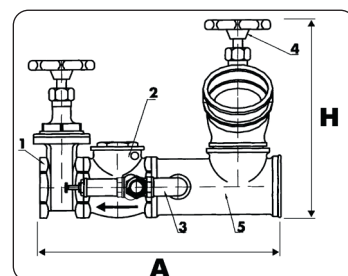

## GRUPPI DI MANDATA UNI 10779 FILETTATI STORZ

- Con uno o più attacchi Storz 75B (tappi non inclusi).
- Valvola di sicurezza tarata 12 bar.
- Vengono normalmente forniti in versione orizzontale con direzione del flusso da destra a sinistra, per altre versioni vedasi pagina introduttiva.

Codice	DN	Attacchi	A	H
AS1250	2"	1 x 75B	330	240
AS1250D	2"	2 x 75B	440	240
AS1251	2½"	1 x 75B	325	250
AS1252	2½"	2 x 75B	465	250
AS1253	3"	1 x 75B	345	250
AS1254	3"	2 x 75B	480	250
AS1255	4"	1 x 75B	387	270
AS1256	4"	2 x 75B	525	270
AS1257	4"	3 x 75B	650	270

### Legenda:

- 1 valvola di intercettazione
- 2 valvola di non ritorno
- 3 valvola di sicurezza
- 4 bocca di immissione
- 5 corpo attacco

ART.  
512