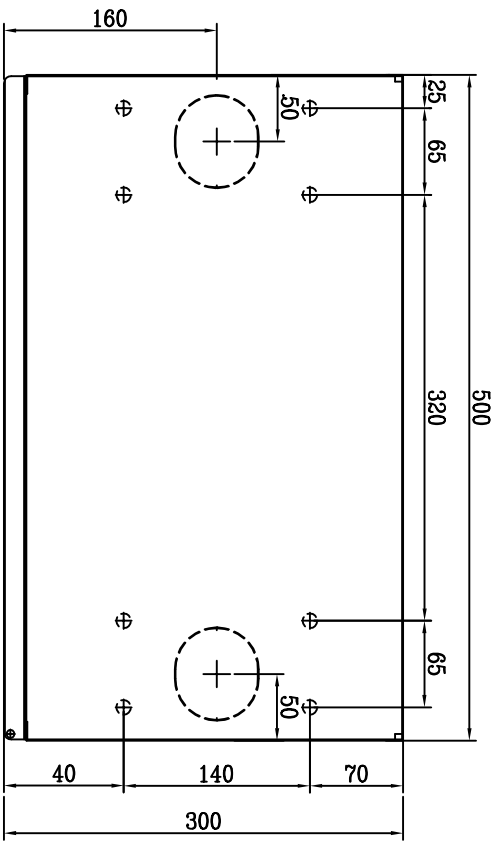

Verniciatura in
Poliestere Ral 3000

TOLLERANZE / TOLERANCES		INDICE		NATURA DELLA MODIFICA		DATA		FIRMA	
LUNGHEZZA / LENGTH	ANGOLI / ANGLES	SMISURI / DEVIATIONS	RAGGI / RADIUS						
UNI - ISO 27168	m	CASS. CUBA 70 INT./EST. PORT. VETRATO A10305B-A10306B							
FORI / HOLES	ALBERI / SHAFTS	MATERIALE / MATERIAL		DUREZZA / HARDNESS		PESO / WEIGHT		DISEGNO / DRAWING DATA	
H13	H13	1:4 SU (A3)		RESISTENZA / STRENGTH		Kg		S.B.	
SCALA / SCALE		MATERIALE / MATERIAL		TRATTAMENTO/TREATMENT		CODICE / CODE		23/01/2012	
1:4 SU (A3)						sch-ART50/a REV.0		FIRMA