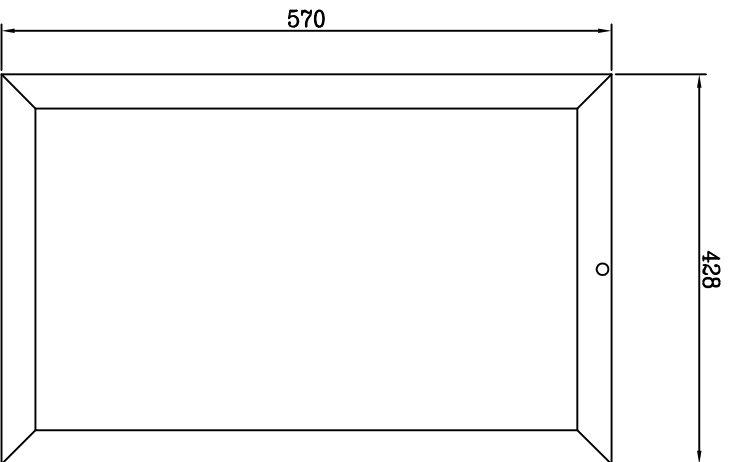

Sez. A-A

A= Particolari per chiusura porta

TOLLERANZE / TOLERANCES		INDICE		NATURA DELLA MODIFICA		DATA		FIRMA	
LUNGHEZZA / LENGTH	ANGOLI / ANGLES	SMISURI / DEVIATIONS	RAGGI / RADIUS	DENOMINAZIONE / DENOMINATION					
UNI - ISO 27168 m				CASSETTA INCASSO UNI 70					
FORI / HOLES				MATERIALE / MATERIAL					
ALBERI / SHAFTS				DUREZZA / HARDNESS					
H13				RESISTENZA / STRENGTH					
SCALA / SCALE				PESO / WEIGHT					
1:5 SU (A3)				Kg 3					
				TRATTAMENTO/TREATMENT					
				Verdine Rosso PU.3000					
				CODICE / CODE					
				A0570					
				DESIGN/ DATA					
				VM					
				26/07/21					
				FIRMA					