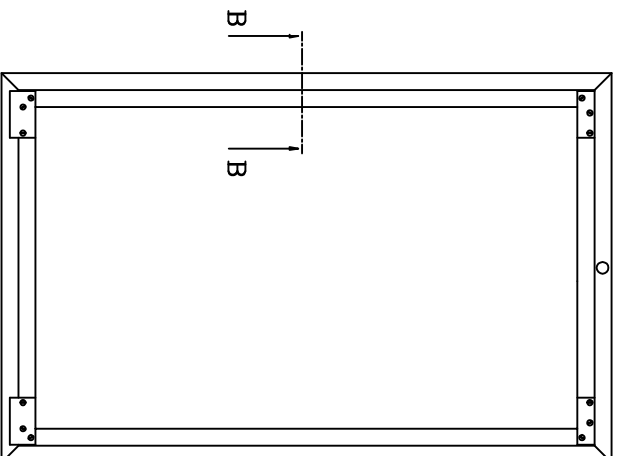

Sez. A-A

A= Particolari per chiusura porta

TOLLERANZE / TOLERANCES		INDICE		NATURA DELLA MODIFICA		DATA		FIRMA	
LUNGHEZZA / LENGTH	ANGOLI / ANGLES	SMISURI / DEVIATIONS	RAGGI / RADIUS	DENOMINAZIONE / DENOMINATION					
UNI - ISO 27168 m				CASSETTA INCASSO UNI 70					
FORI / HOLES				MATERIALE / MATERIAL					
ALBERI / SHAFTS				DUREZZA / HARDNESS					
H13				RESISTENZA / STRENGTH					
SCALA / SCALE				PESO / WEIGHT					
1:5 SU (A3)				Kg 3					
				TRATTAMENTO/TREATMENT					
				Verdine Rosso PU.3000					
				CODICE / CODE					
				A0570					
				DESIGN/ DATA					
				VM					
				26/07/21					
				FIRMA					