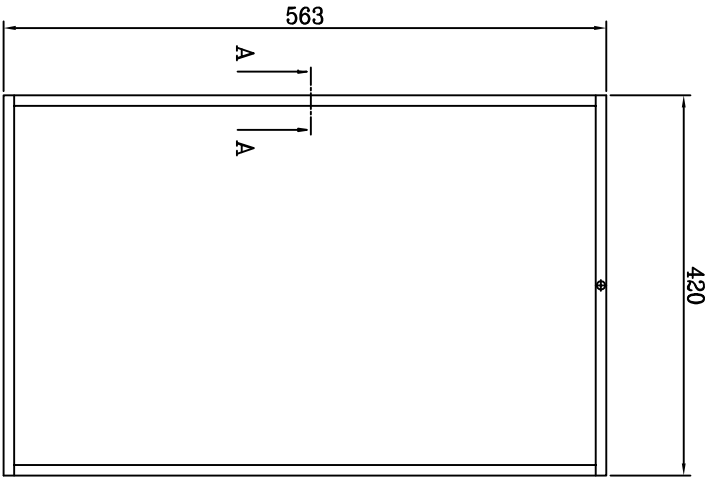

Sez. A-A

A= Particolari per chiusura porta

TOLLERANZE / TOLERANCES		INDICE		NATURA DELLA MODIFICA		DATA		FIRMA	
LUNGHEZZA / LENGTH	ANGOLI / ANGLES	SMISURI / DEVIATIONS	RAGGI / RADIUS	DENOMINAZIONE / DENOMINATION					
UNI - ISO 27168 m				CASSETTA INCASSO UNI 70					
FORI / HOLES				MATERIALE / MATERIAL					
ALBERI / SHAFTS				DUREZZA / HARDNESS					
H13				RESISTENZA / STRENGTH					
SCALA / SCALE				PESO / WEIGHT					
1:5 SU (A3)				Kg 3					
				TRATTAMENTO/TREATMENT					
				Verdine Rosso PU.3000					
				CODICE / CODE					
				A0570					
				DESIGN/ DATA					
				VM					
				26/07/21					
				FIRMA					