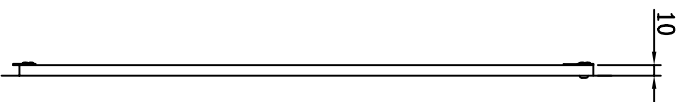

Sez. A-A

A= Particolari per chiusura porta

TOLLERANZE / TOLERANCES		INDICE		NATURA DELLA MODIFICA		DATA		FIRMA	
LUNGHEZZA / LENGTH	ANGOLI / ANGLES	SMISURI / DEVIATIONS	RAGGI / RADIUS	DENOMINAZIONE / DENOMINATION					
UNI - ISO 27168 m				CASSETTA INCASSO UNI 70					
FORI / HOLES				MATERIALE / MATERIAL					
ALBERI / SHAFTS				DUREZZA / HARDNESS					
H13				RESISTENZA / STRENGTH					
SCALA / SCALE				PESO / WEIGHT					
1:5 SU (A3)				Kg 3					
				TRATTAMENTO/TREATMENT					
				Verdine Rosso PU.3000					
				CODICE / CODE					
				A0570					
				DESIGN/ DATA					
				VM					
				26/07/21					
				FIRMA					