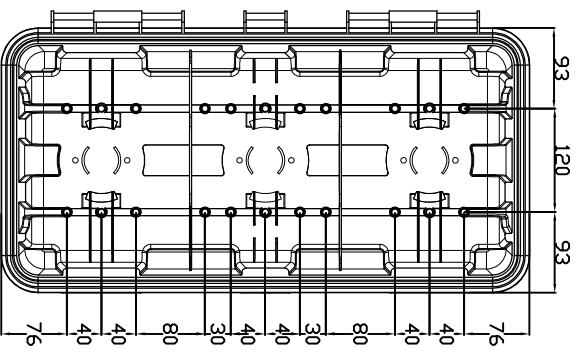

codice	A0980D6
dimensioni esterne A x B x C (mm)	620 x 335 x 240
dimensioni interne A x B x C (mm)	550 x 244 x 204
peso (kg)	2,40

22 punti di fissaggio rinforzati

TOLLERANZE / TOLERANCES		NATURA DELLA MODIFICA		DATA	FRIVA
LUNGHEZZA ANGOLI	SWISS RADIUS				
LUNGHEZZA ANGOLI	BEVELS RADIUS				
UNITI - ISO 27169 mm	DENOMINAZIONE / DENOMINATION		CASSETTA PORTA ESTINTORE IN POLIPROPILENE PER ESTINTORE DA 6 KG		
FORI / HOLES	ALBERI / SHAPES	CASSETTA PORTA ESTINTORE IN POLIPROPILENE PER ESTINTORE DA 6 KG		FRIVA	
FORI / HOLES	H.3	SCALZ / SCALE MATERIALE / MATERIAL		FRIVA	
- (A3)		POLIPROPILENE		FRIVA	
DUREZZA / HARDNESS		PESO / WEIGHT		FRIVA	
RESISTENZA / STRENGTH		TRATTAMENTO/TREATMENT		FRIVA	
ZIGGIOTTO & C.		RONGO ALLADIGE		FRIVA	
VERONA - ITALIA		VERONA - ITALIA		FRIVA	
A meno di legge è valido fino, la designazione e la riproduzione senza l'autorizzazione scritta della ZIGGIOTTO & C.		ds-ART98_A0980D6		REV.0	