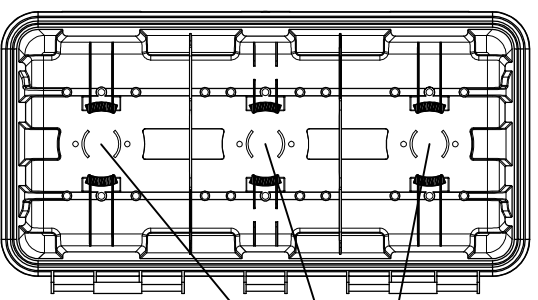

codice	A0980D6
dimensioni esterne A x B x C (mm)	620 x 335 x 240
dimensioni interne A x B x C (mm)	550 x 244 x 204
peso (kg)	2,40

22 punti di fissaggio rinforzati

TOLLERANZE / TOLERANCES		NATURA DELLA MODIFICA		DATA	FRIVA
LUNGHEZZA ANGOLI	SWISS RADIUS				
LUNGHEZZA ANGOLI	BEVELS RADIUS				
UNITI - ISO 27169 mm	DENOMINAZIONE / DENOMINATION		CASSETTA PORTA ESTINTORE IN POLIPROPILENE PER ESTINTORE DA 6 KG		
FORI / HOLES	ALBERI / SHAPES	CASSETTA PORTA ESTINTORE IN POLIPROPILENE PER ESTINTORE DA 6 KG		FRIVA	
FORI / HOLES	H.3	SCALZ / SCALE MATERIALE / MATERIAL		FRIVA	
- (A3)		POLIPROPILENE		FRIVA	
DUREZZA / HARDNESS		PESO / WEIGHT		FRIVA	
RESISTENZA / STRENGTH		TRATTAMENTO/TREATMENT		FRIVA	
ZIGGIOTTO & C.		RONGO ALLADIGE		FRIVA	
VERONA - ITALIA		VERONA - ITALIA		FRIVA	
A meno di legge è valido fino, la designazione e la riproduzione senza l'autorizzazione scritta della ZIGGIOTTO & C.		ds-ART98_A0980D6		REV.0	