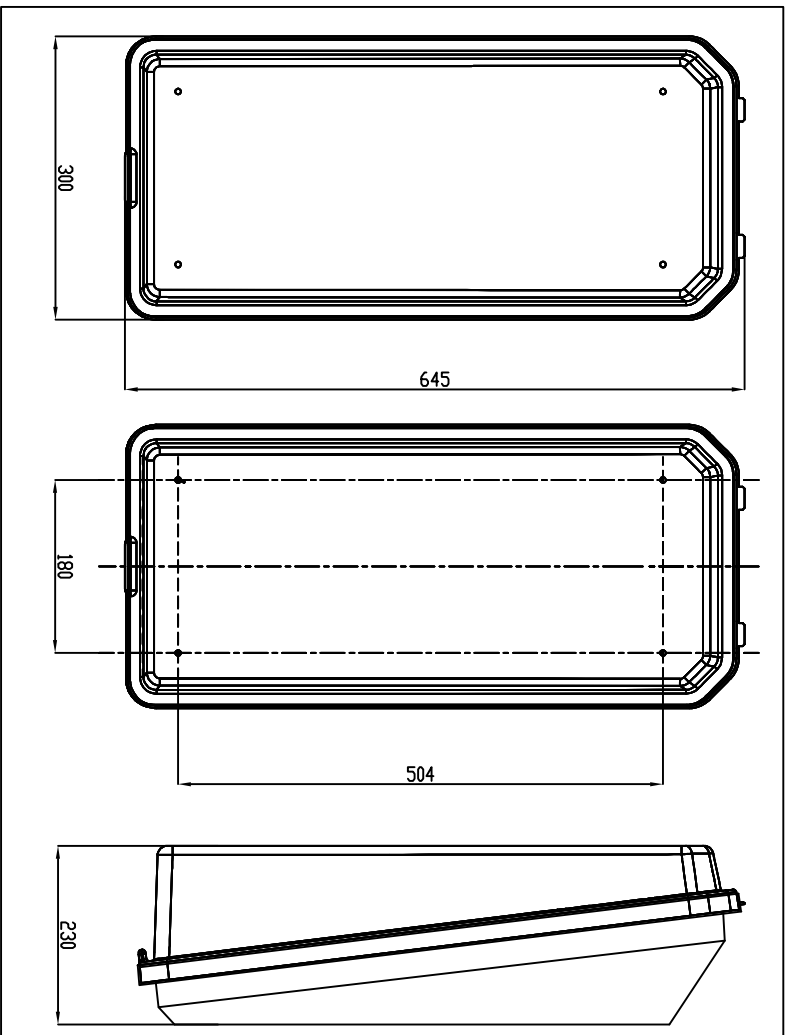

6 KG

TOLLERANZE / TOLERANCES		INDICE		NATURA DELLA MODIFICA		DATA	FIRMA
LUNGHEZZA / LENGTH	ANGOLI / ANGLES	SMUSSE / BEVELS	RAGGI / RADIUS				
UNI - ISO 27168 m				DENOMINAZIONE / DENOMINATION			
FORI / HOLES H13		ALBERI / SHAFTS H13		CASSETTA PORTA ESTINTORE 6-12 KG TRASPARENTE IN ABS			
SCALA / SCALE	SCALE	MATERIALE / MATERIAL		DUREZZA / HARDNESS	PESO / WEIGHT	DESIGNATO / DESIGN DATA	FIRMA
				RESISTENZA / STRENGTH	TREATAMENTO/TREATMENT	S BR 02/05/2017	

ZIGGIOTTO & C.
RONCO ALL'ADIGE
VERONA - ITALIA

dis-AR168/b REV.0