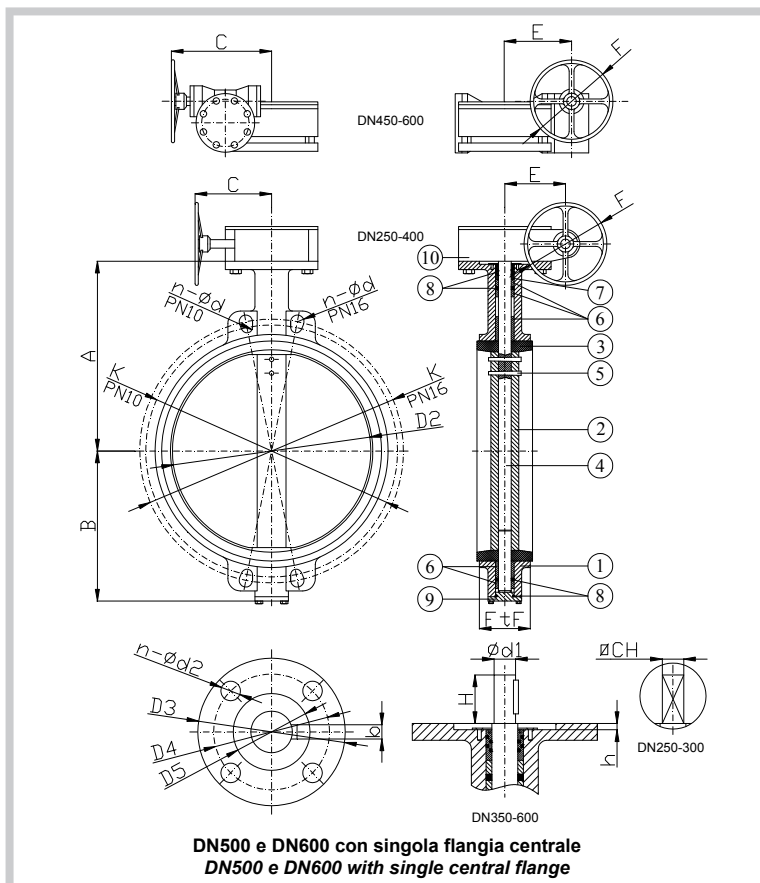

WAFER BUTTERFLY VALVE

ZIGGIOTTO

ART S.95

VALVOLA A FARFALLA WAFER PN10/16

WAFER BUTTERFLY VALVE PN10/16

APPLICAZIONE:

Impianti idrici, riscaldamento, condizionamento e antincendio.

APPLICATION:

Water systems, heating, conditioning and fire prevention.

NORMA PROGETTO: EN 593, EN 1074-1 ed EN 1074-2
SCARTAMENTO: EN 558 Serie 20
FLANGE: EN 1092-2
COLLAUDI: EN 12266-1
FLANGIA SUPERIORE: ISO 5211
TEMP. ESERCIZIO: EPDM ≤ +120°C NBR ≤ +80°C
DESIGN STANDARD: EN 593, EN 1074-1 and EN 1074-2
FACE TO FACE: EN 558 Series 20
FLANGES: EN 1092-2
TESTS: EN 12266-1
TOP FLANGE: ISO 5211
WORKING TEMP.: EPDM ≤ +120°C NBR ≤ +80°C

DENOMINAZIONE PART

MATERIALI MATERIALS

	Art. D104	Art. D106
1 CORPO BODY	EN-GJL 250 EN-GJL 250	EN-GJS 400-15 EN-GJS 400-15
2 DISCO DISC	EN-GJS 400-15 EN-GJS 400-15	INOX AISI 304 SS AISI 304
3 TENUTA SEAT	NBR o EPDM NBR or EPDM	
4 ALBERO STEM	ACC. INOX AISI 420 (EN 1.4021) SS AISI 420 (EN 1.4021)	
5 PIN PIN	ACC. INOX AISI 420 (EN 1.4021) SS AISI 420 (EN 1.4021)	
6 BOCCOLA BUSHING	FIBRA DI VETRO + PTFE FIBERGLASS + PTFE	
7 BOCCOLA DI TENUTA SEAL BUSH	BRONZO/ALLUMINIO ALUMINUM/BRONZE	
8 O-RING O-RING	NBR NBR	
9 COPERCHIO COVER	EN-GJL 250 EN-GJL 250	EN-GJS 400-15 EN-GJS 400-15
10 RIDUTTORE GEAR BOX	EN-GJL 250 EN-GJL 250	

DN	K		n-ød		D2	D3	D4	D5	n-ød2	h	CH	ød1	b	H	A	B	C	E	F	FtF	Kv	W (kg)
	PN10	PN16	PN10	PN16																		
250	350	355	12-23	12-28	250	125	102	70	4-12	4	22	-	-	40	292	203	222	100	315	68	3948	26
300	400	410	12-23	12-28	301	140	102	70	4-12	4	22	-	-	45	337	242	213	120	315	78	6567	38
350	460	470	16-23	16-28	333	150	125	85	4-14	4	-	28	8	52	368	267	213	120	315	78	9252	50
400	515	525	16-28	16-31	389	197	140	100	4-18	5	-	36	10	52	400	309	251	160	315	102	13382	82
450	565	585	20-28	20-31	440	197	140	100	4-18	5	-	42	10	52	422	328	251	160	315	114	16825	100
500	620	650	20-28	20-34	491	197	140	100	4-18	5	-	42	10	65	480	361	278	160	315	127	21720	144
600	725	770	20-31	20-37	592	276	165	130	4-22	5	-	50	16	70	562	459	304	180	315	154	32493	249